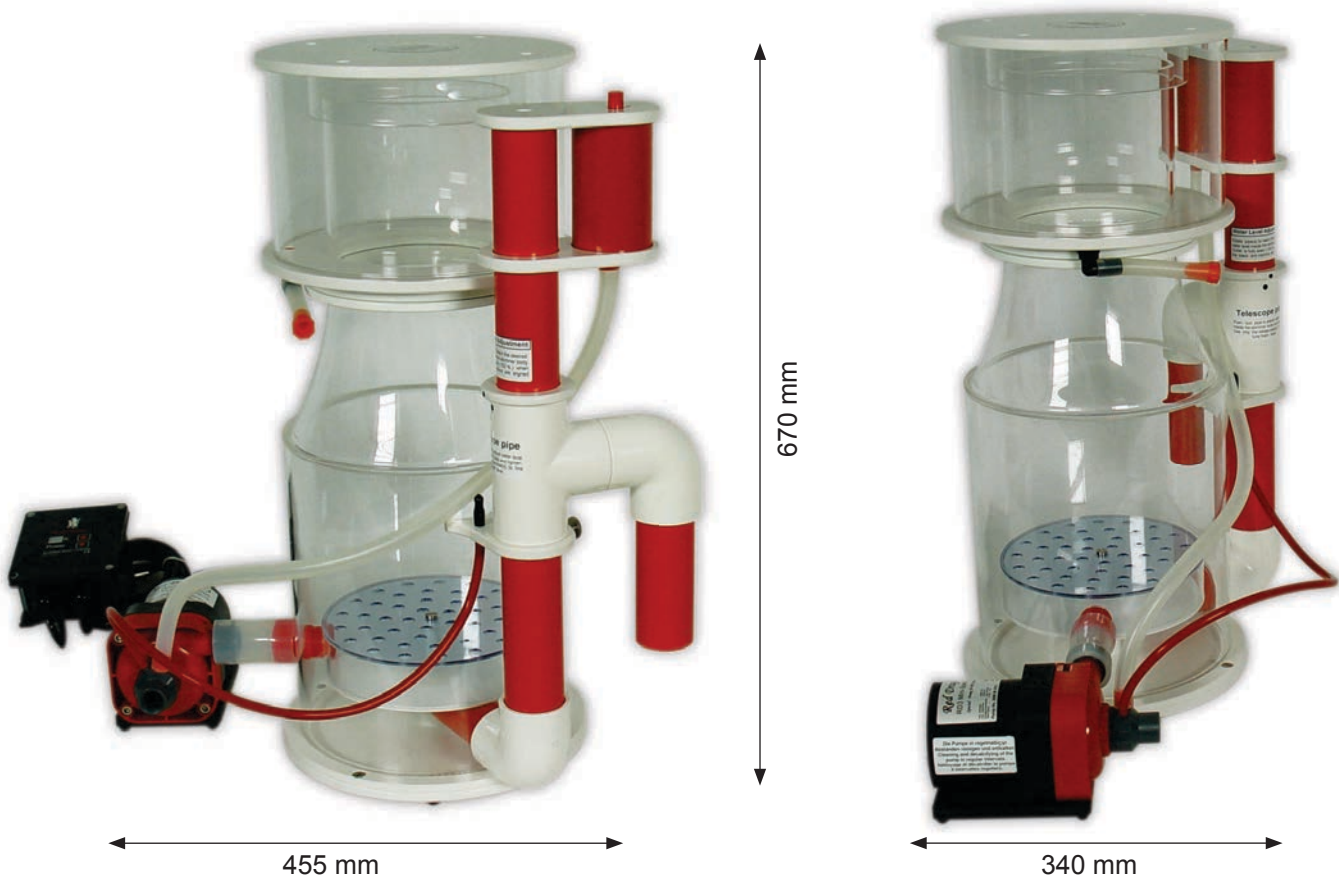

2.000 ltr./h Luft - 4.000 ltr./h Wasser = Bubble King® Red Dragon® 3 Mini Speedy

Bodenplatte: Ø 28,5cm / Höhe ~ 67 cm

Abschäumerpumpe: Bubble King® Red Dragon® 3 Mini Speedy Pumpe

Förderleistung: 2.000 l/h Lufteinzug ~ 4.000 l/h Wassereinzug

Gewicht Abschäumer: 13 kg inklusive Pumpe

Höhe der Ansaugseite: Mitte 95 mm

Abmessungen Abschäumer mit Pumpe:

285 mm breit / 455 mm lang / ~ 670 mm hoch

Höhe Auslass-Propfen ~ 430 mm

Für weitere Informationen schauen Sie bitte im Netz unter www.royal-exclusiv.de. Einfach Artikelnummer oder Name in die Suchmaske eintragen oder email an: info@royal-exclusiv.de.

Der Abschäumer ist mit einer seitlich montierten, Drehzahl-regelbaren-Gleichstrom Bubble King® Red Dragon® 3 Abschäumerpumpe von Royal Exclusiv® ausgestattet. Für die Wasserstandsregulierung ist ein stufenlos höhenverstellbares Teleskoprohr vorgesehen. Der seitlich verlaufende schwenkbare Wasserauslauf hat einen Rohrdurchmesser von 50 mm.

Darüber, für die Feinjustierung des Wasserstandes, ein 360° drehbares PVC - Keilrohr mit aufgesetztem zerlegbarem Einfach-Schalldämpfer. Der gelochte Pfannendeckel ist aus Plexiglas gefertigt und kann durch Lösen der mittig platzierten Titan-Innensechskantschraube M6 geöffnet werden.