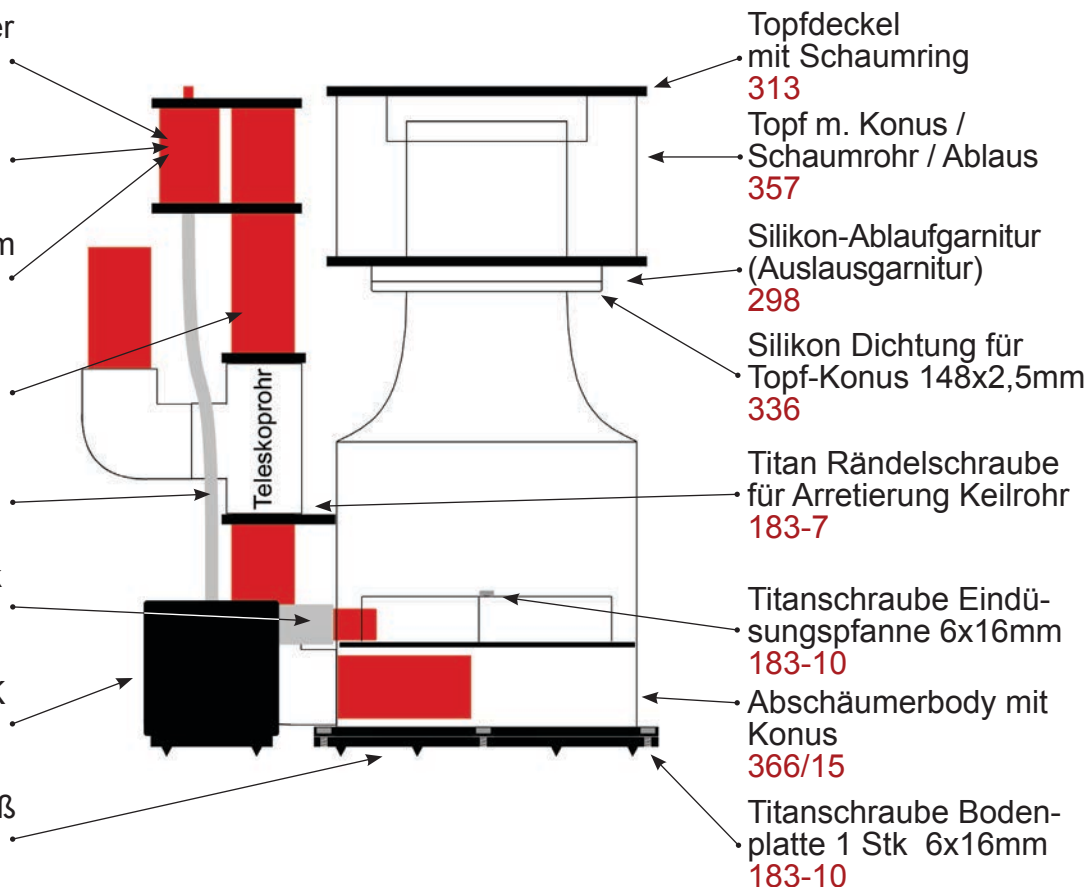

Für weitere Informationen schauen Sie bitte im Netz unter www.royal-exclusiv.de. Einfach Artikelnummer oder Name in die Suchmaske eintragen oder email an: info@royal-exclusiv.de.

Alle Angaben ohne Gewähr. Wir versuchen unser Bestes, aber Druckfehler vorbehalten.