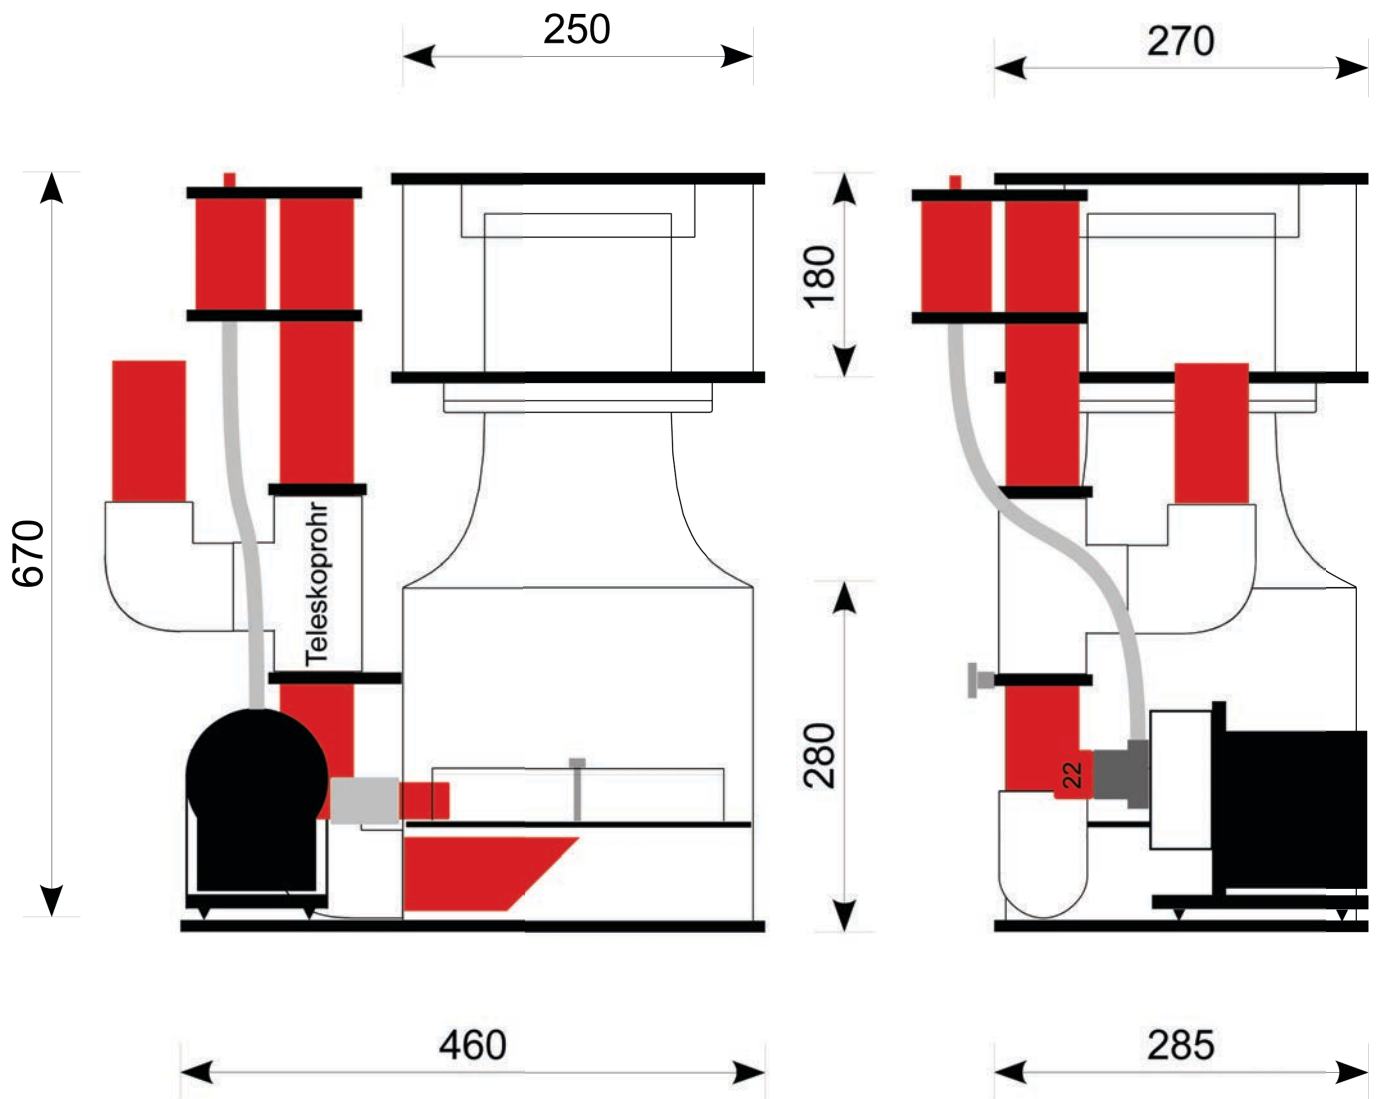

Eiweißabschäumer Bubble King® DeLuxe 250 intern Artikel Nr. 77

Since 1986

Eiweißabschäumer Bubble King® DeLuxe 250 intern Artikel Nr. 77

Ersatzteilliste	Art.Nr. (110V)	(230V)	Preis
Einfach Schalldämpfer für Ø 50mm Keilrohr	292	292	47,88 €
Silikon-Ablaufgarnitur (Auslaugarnitur)	298	298	23,52 €
Topfdeckel mit Schaumring	313	313	96,60 €
Topf mit Konus / Schaumrohr / Ablaufgarnitur	357	357	319,20 €
Silikon Dichtung für Topf-Konus 148x2,5mm	336	336	6,72 €
Silikonschlauch-Stück 32mm 75mm lang	296	296	8,24 €
Keilrohr Ø 50mm PVC rot	346	346	37,80 €
Winkel + Teleskoprohr + Nivellierendes Rohr	488	488	179,00 €
Kunststoffschraube für Rohrhalter 6x12mm	181-1	181-1	0,53 €
Titan Rändelschraube für Arretierung Keilrohr	183-7	183-7	10,40 €
Titanschraube für Bodenplatte 1 Stück	183-10	183-10	4,09 €
GummifüÙe 4 Stück	180	180	4,20 €
Silikonschlauch 9x3mm (Preis pro Meter)	185	185	19,43 €
Abschäumerbody mit Konus	366/15	366/15	499,00 €
Bodenplatte PVC weiß Ø285mm	391/15	391/15	119,00 €
Auslass-Stutzen Ø50mm	467	467	36,08 €
Einlass-Stutzen Ø32mm	466	466	26,75 €
Eindüsungspfanne komplett	490	490	99,00 €
Stift für Eindüsungspfanne	492	492	24,25 €
V4A Schraube 6 x 110mm für Schalldämpfer	182-4	182-4	7,35 €
Abschäumerpumpe BK (Bubble King®) RD3 komplett	612/DL/1 (+15,75€)	612/DL/2	577,50 €
Antriebsmotor BK Red Dragon 3 mit 50W	601/SP21-1	601/SP21-2	267,75 €
Controller (komplett ohne Kabel)	601/SP22-1 (+15,75€)	601/SP22-2	260,40 €
Laufraßeinheit (LFE) komplet 2000 l/h	601/SP25	601/SP25	162,75 €
Pumpenkopf BK (Bubble King®) 2000 l/h	601/SP2000	601/SP2000	35,75 €
Titan-Schraube 6x32mm mit Mutter	601/SP28	601/SP28	5,25 €
Titan-Schraube 6x50mm mit Mutter	600/SP5	600/SP5	9,45 €
O-Ring für Lagerplatte Ø 85mm	603/ST3	603/ST3	4,73 €
Düse mit Luft- und Ozon- Anschluß 2000 l/h	610/2000	610/2000	35,70 €
O-Ring für Düse 2000 l/h	610/200/1	610/2000/1	1,05 €

Zubehör	Art.Nr. (110V)	(230V)	Preis
Zusatzschalldämpfer Ø 63mm	999	999	33,60 €
Halterung Ø 63mm für Decken- oder Wandmontage	930-63	930-63	6,83 €
Schalldämpfer - Innenteil	294-1	294-1	6,20 €
Silikonfett Tube 6g	030/6	030/6	2,63 €
Silikonfett Tube 25g	030/25	030/25	7,88 €

Für weitere Informationen schauen Sie bitte im Netz unter www.royal-exclusiv.de. Einfach Artikelnummer oder Name in die Suchmaske eintragen oder email an: info@royal-exclusiv.de.

Alle Angaben ohne Gewähr. Wir versuchen unser Bestes, aber Druckfehler vorbehalten.