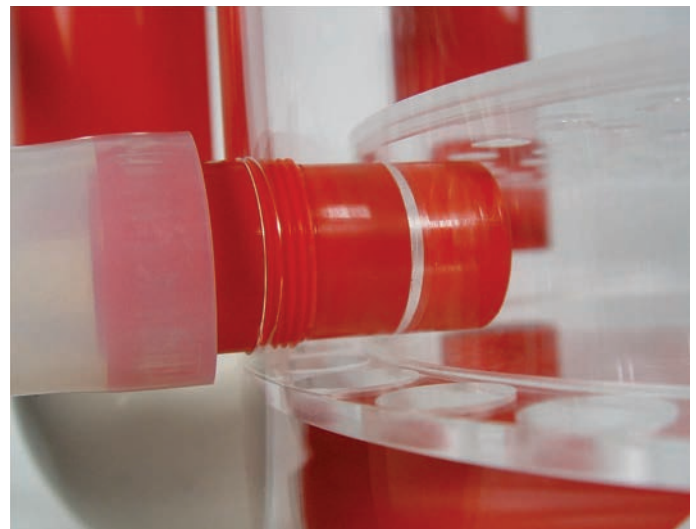

Der komplette Abschäumertopf ist vom Säulenrohr abschraubbar. Die hierfür erforderliche Hubhöhe beträgt 30 mm. Im Topfboden ist eine drehbare Auslaufgarnitur zum Ableiten des Absorbats angebracht. Die Abschäumerpumpe ist mit einem Anti - Kalk - Bypass ausgerüstet. Die Verbindung von Abschäumer und Pumpe erfolgt druckseitig über ein lose aufgestecktes Ø 30 mm Silikonschlauchstück. Der 9 mm Silikonschlauch stellt die Verbindung der Luftansaugung zwischen Pumpe und Schalldämpfer her.

Der graue 6 mm Stutzen am Düsenbasisteil ist für die Einleitung von Ozon vorbereitet.

Der Abschäumer inklusive der Pumpe wurde in Deutschland entwickelt, produziert und getestet.

Wichtiger Wartungshinweis !!!

Um einen störungsfreien Betrieb des Eiweißabschäumers zu gewährleisten, muss die Abschäumerpumpe in regelmäßigen Zeitintervallen gereinigt und entkalkt werden!