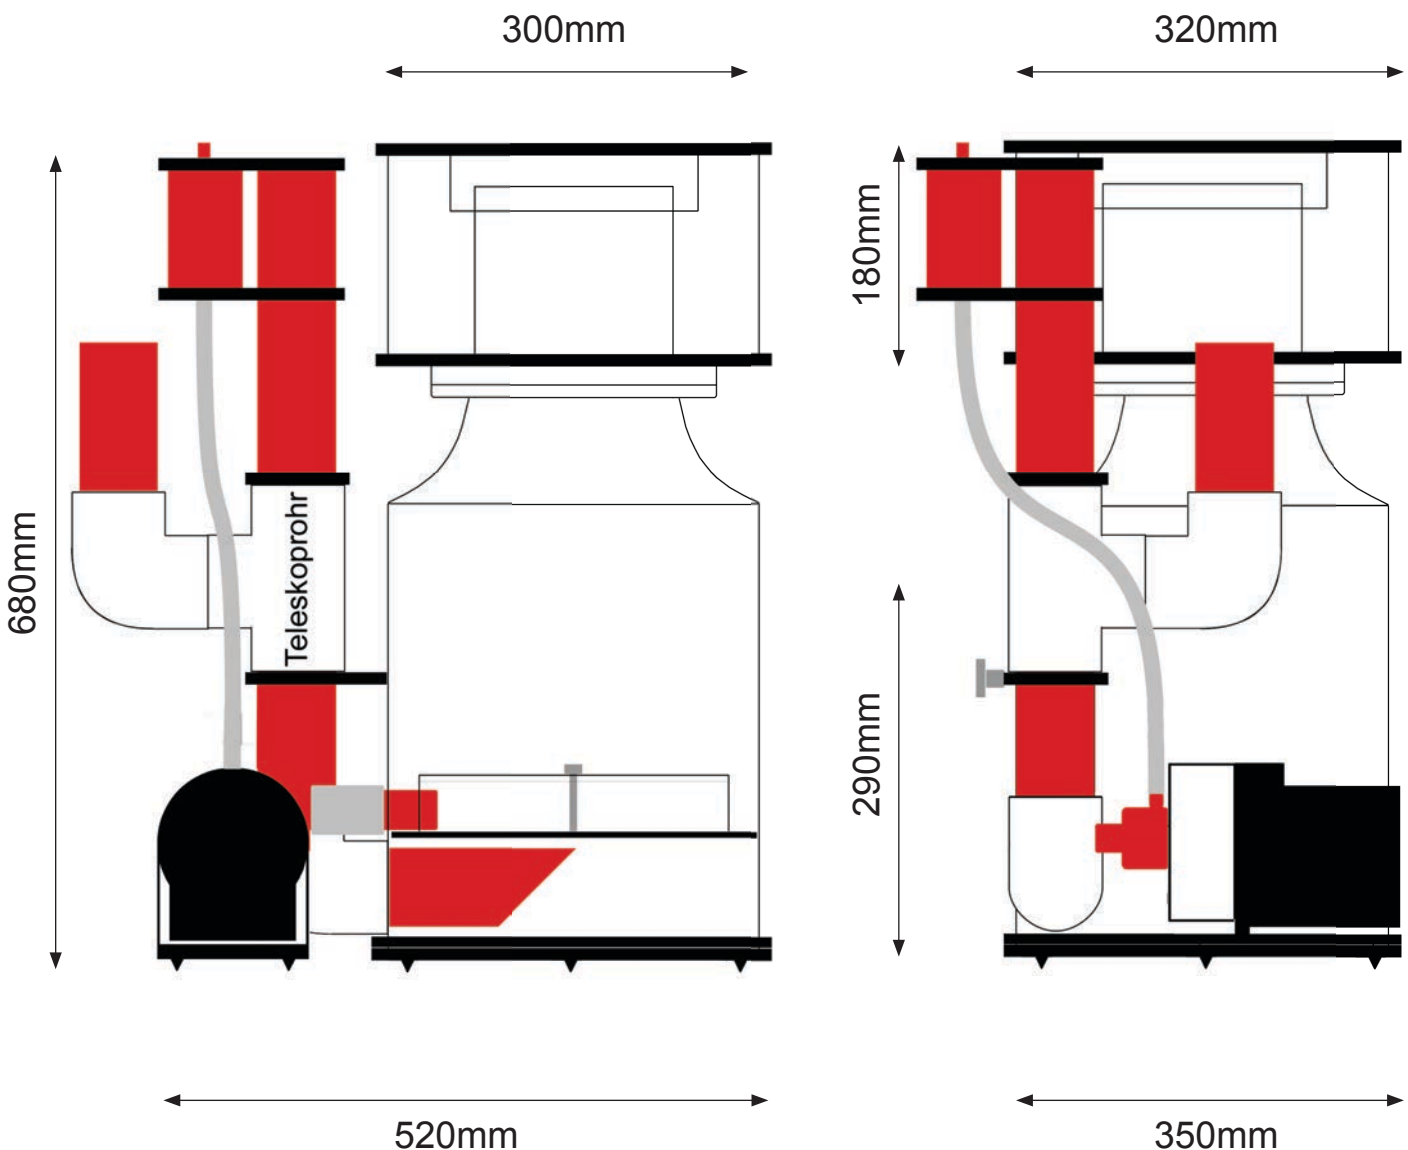

**Eiweißabschäumer Bubble King® DeLuxe 300 intern Artikel Nr. 79/RD3
mit regelbarer Bubble King® Red Dragon® 3 Abschäumerpumpe 60W**

Eiweißabschäumer Bubble King® DeLuxe 300 intern Artikel Nr. 79/RD3 mit regelbarer Bubble King® Red Dragon® 3 Abschäumerpumpe 60W

Ersatzteilliste	Art.Nr. (110V)	(230V)	Preis
Einfach Schalldämpfer für Ø 63mm Keilrohr	293	293	51,45 €
Silikon-Ablaufgarnitur (Auslaugarnitur)	298	298	23,52 €
Topfdeckel mit Schaumring	314	314	110,78 €
Topf mit Konus / Schaumrohr / Ablaufgarnitur	358/17	358/17	369,60 €
Silikon Dichtung für Topf-Konus 180x3,0mm	334	334	9,13 €
Silikonschlauch-Stück 32mm 75mm lang	296	296	8,25 €
Keilrohr Ø 63mm PVC rot	347	347	49,35 €
Winkel + Teleskoprohr + Nivellierendes Rohr	488/300	488/300	249,00 €
Kunststoffschraube für Rohrhalter 6x12mm	181-1	181-1	0,52 €
Titan Rändelschraube für Arretierung Keilrohr	183-7	183-7	10,39 €
Titanschraube für Bodenplatte 1 Stück 6x12mm	183-9	183-9	3,78 €
V4A Schraube 6 x 110mm für Schalldämpfer	182-4	182-4	7,35 €
Silikonschlauch 9x3mm (Preis pro Meter)	185	185	19,42 €
Abschäumerbody mit Konus und T-Stück	367/17	367/17	666,75 €
Bodenplatte PVC weiß Ø 325mm	392/15	392/15	152,00 €
Eindüsungspfanne komplett Ø 250mm	490/300	490/300	119,00 €
Einlassstutzen mit Verschraubung Ø 32mm	466/300	466/300	27,75 €
Auslassstutzen mit Verschraubung/Gewinde Ø 63mm	467/300	467/300	39,08 €
Rotor komplett 2000/2500 l air	601/SP25	601/SP25	162,74 €
Pumpenkopf RD3 BK (Bubble King®) 2500 l/h	614/10	614/10	135,01 €
Düse mit Luft- und Ozon- Anschluß 2500 l/h	614/2500	614/2500	44,76 €
Titanschraube 6x32mm für Mini Speedy 60Watt	614/12	614/12	4,61 €
O-Ring für Lagerplatte Ø 85mm	603/ST3	603/ST3	4,72 €
O-Ring für Düse 2500 l/h 41x2,5mm	614/2500/1	614/2500/1	3,50 €
Pumpentisch für BK RD3 Abschäumerpumpe	153	153	23,10 €
Gummifüße 4 Stück	180	180	4,20 €
Motorblock 50/60W	601/SP21	601/SP21	267,75 €
Controller komplett RD3 60W 2500l/h	614/20/1	614/20/2	295,41 €
Abschäumerpumpe BK (Bubble King®) RD3 kompl. 60W	614/DL/1	614/DL/2	700,61 €

Zubehör	Art.Nr. (110V)	(230V)	Preis
Zusatzschalldämpfer Ø 63mm	999	999	33,60 €
Halterung Ø 63mm für Decken- oder Wandmontage	930-63	930-63	6,83 €
Schalldämpfer - Innenteil	294-1	294-1	6,20 €
Silikonfett Tube 6g	030/6	030/6	2,63 €
Silikonfett Tube 25g	030/25	030/25	7,88 €